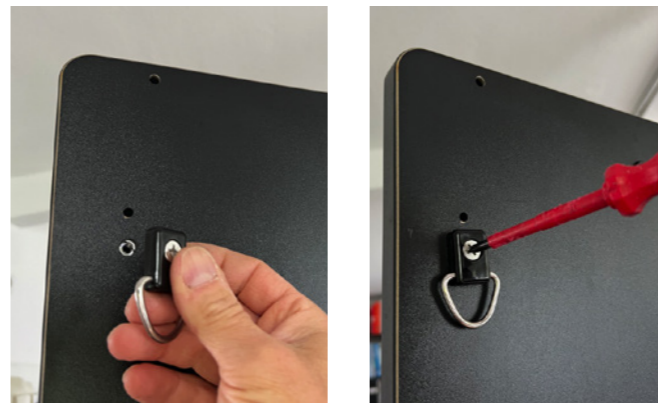

FLAPP

PRODUCT PRESENTATION SYSTEMS

MONTAGEANLEITUNG
ASSEMBLY INSTRUCTION

4

FLAPP

PRODUCT PRESENTATION SYSTEMS

Montageanleitung Zurr-Set

Assembly instructions lashing Set

1

Mit dem FLAPP Zurr-Set sichern Sie Ihre FLAPP Wand gegen Umkippen.

Mit dieser Lösung befestigen Sie die FLAPP Wand ganz einfach an fest stehenden Bauten oder Gegenständen wie Autos oder an den Gestängen Ihres Eventzeltes.

Achtung!

Setzen Sie FLAPP auch befestigt nicht bei starkem Wind oder aufkommendem Unwetter ein.

With the FLAPP lashing set you secure your FLAPP wall against tipping over.

With this solution, you can easily attach the FLAPP wall to fixed structures or objects such as cars or to the poles of your event tent.